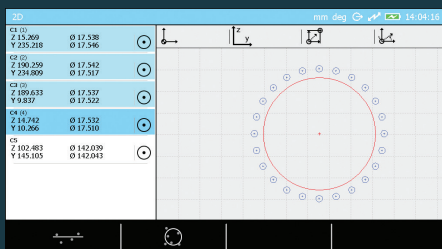

L in mm

S nastavitelným hybridním panelem pro více uživatelů (dotykový displej a klávesnice)

Efektivní určení kulminačního bodu s LED signalizací

Jednoduché 2D-měření díky obrazové vizualizaci

Kontextová nápověda, umožňující snadné a intuitivní ovládání