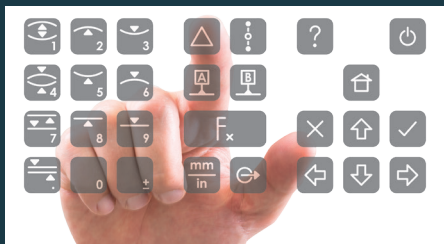

# Výškoměry MICRO-HITE 2D

**4**  
YEARS  
WARRANTY

- Hybridní panel s dotykovým barevným displejem a přepracovanou klávesnicí pro snadnou a přehlednou obsluhu přístroje
- Robustní konstrukce zajišťuje dlouhou životnost přístroje a stabilitu dosahovaných výsledků měření v průběhu času
- SCS kalibrační certifikát od výrobce zdarma, aby se předešlo nákladům na kalibraci přístroje bezprostředně po jeho koupi

L in mm

S nastavitelným hybridním panelem pro více uživatelů (dotykový displej a klávesnice)

Efektivní určení kulminačního bodu s LED signalizací

Jednoduché 2D-měření díky obrazové vizualizaci

Kontextová nápověda, umožňující snadné a intuitivní ovládání