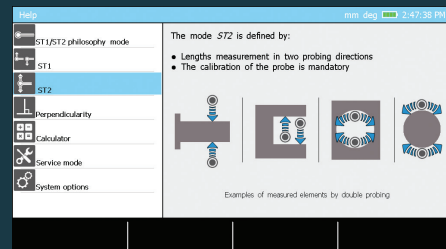

L in mm

S nastavitelným hybridním panelem pro více uživatelů (dotykový displej a klávesnice)

Efektivní určení kulminačního bodu s LED signalizací

Jednoduché 2D-měření díky obrazové vizualizaci

Kontextová nápověda, umožňující snadné a intuitivní ovládání