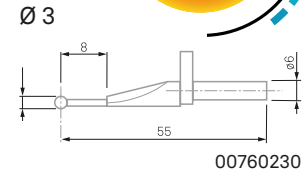

# PŘÍSLUŠENSTVÍ PRO VÝŠKOMĚRY TESA

Dostaňte to nejlepší z vašich výškoměrů

160€

160€

160€

Objednací číslo	Označení	Průměr kuličky mm	Ceníková cena €	Akční cena €
00760232	Malá sada příslušenství	-	704	<b>563</b>
00760228	Ø 1 mm, dotek z tvrdokovu	1	200	<b>160</b>
00760229	Ø 2 mm, dotek z tvrdokovu	2	200	<b>160</b>
00760230	Ø 3 mm, dotek z tvrdokovu	3	200	<b>160</b>