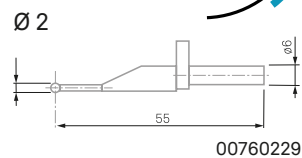

# PŘÍSLUŠENSTVÍ PRO VÝŠKOMĚRY TESA

Dostaňte to nejlepší z vašich výškoměrů

160€

160€

160€

Objednací číslo	Označení	Průměr kuličky mm	Ceníková cena €	Akční cena €
00760232	Malá sada příslušenství	-	704	<b>563</b>
00760228	Ø 1 mm, dotek z tvrdokovu	1	200	<b>160</b>
00760229	Ø 2 mm, dotek z tvrdokovu	2	200	<b>160</b>
00760230	Ø 3 mm, dotek z tvrdokovu	3	200	<b>160</b>