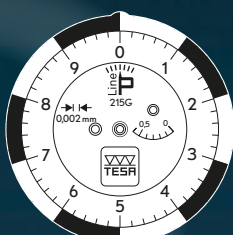

## P-LINE standard

01810400

01810401

01810402

01810404

01810405

01810407

539€