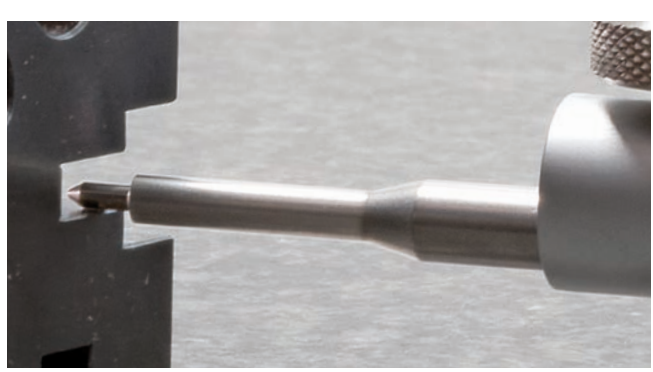

PŘÍSLUŠENSTVÍ PRO VÝŠKOMĚRY TESA

Dostaňte to nejlepší z vašich výškoměrů

160€

160€

160€

Objednací číslo	Označení	Průměr kuličky mm	Ceníková cena €	Akční cena €
00760232	Malá sada příslušenství	-	704	563
00760228	Ø 1 mm, dotek z tvrdokovu	1	200	160
00760229	Ø 2 mm, dotek z tvrdokovu	2	200	160
00760230	Ø 3 mm, dotek z tvrdokovu	3	200	160

00760082