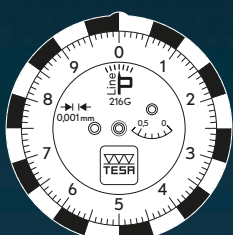

01810407

539€