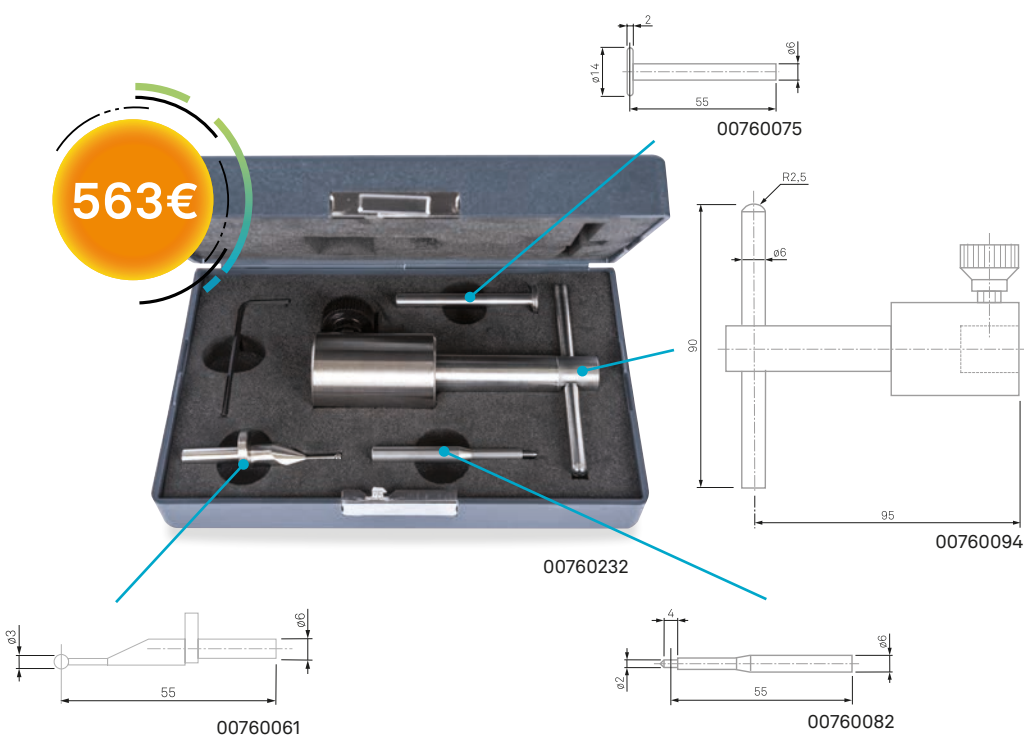

PŘÍSLUŠENSTVÍ PRO VÝŠKOMĚRY TESA

Dostaňte to nejlepší z vašich výškoměrů