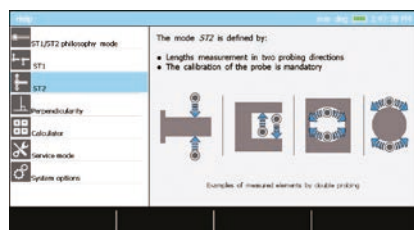

TESA MICRO-HITE

Rychlé a přesné měření

S nastavitelným hybridním ovládacím panelem (dotykový displej + tlačítková klávesnice)

Je to tak, konečně snadné 2D-měření díky jasné grafické vizualizaci

Bezpečné určení vratného bodu pomocí LED světelné signalizace

Kontextová nápověda - pomoc a navigace uživatele při měření

6940€

4 YEARS WARRANTY

TESA TLC-BLE COMPATIBLE

SWISS ACCREDITATION SCS 0001

00730074

Objednací číslo	Označení	Pohyb	Maximální možná odchylka*	Opakovatelnost měření	Ceníková cena	Akční cena
			μm	μm	€	€
00730073	MICRO-HITE 350	Manuální	2+2L/1000	na ploše: ≤ 1; v otvoru: ≤ 1	7165	6440
00730074	MICRO-HITE 600	Manuální	2+2L/1000	na ploše: ≤ 1; v otvoru: ≤ 1	7721	6940
00730079	MICRO-HITE+M 350	Motorizovaný	1,8+2L/1000	na ploše: ≤ 0,5; v otvoru: ≤ 1	7587	6820
00730080	MICRO-HITE+M 600	Motorizovaný	1,8+2L/1000	na ploše: ≤ 0,5; v otvoru: ≤ 1	8166	7340

* L v mm