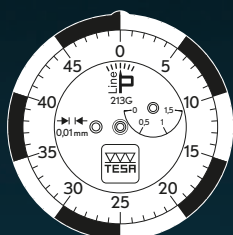

Nové úchylkoměry P-LINE

Řada P-LINE evokuje historii mezinárodně uznávaných páčkových číselníkových úchylkoměrů COMPAC.

P-LINE standard

01810401

01810404

539€

01810406

521€

Objednáací číslo	Označení	Měřicí rozsah mm	Rozlišení mm	Ø číselníku mm	Kruhová stupnice	Ceníková cena €
01810400	P-LINE 213	1,5	0,01	27	0 ÷ 25 ÷ 50	504
01810401	P-LINE 213G	1,5	0,01	40	0 ÷ 25 ÷ 50	509
01810402	P-LINE 212L	3	0,01	27	0 ÷ 50 ÷ 100	516
01810403	P-LINE 212GL	3	0,01	40	0 ÷ 50 ÷ 100	521
01810404	P-LINE 215	0,6	0,002	27	0 ÷ 5 ÷ 10	529
01810405	P-LINE 215G	0,6	0,002	40	0 ÷ 5 ÷ 10	534
01810406	P-LINE 215GL	1,2	0,002	40	0 ÷ 10 ÷ 20	539
01810407	P-LINE 216G	0,6	0,001	40	0 ÷ 5 ÷ 10	541