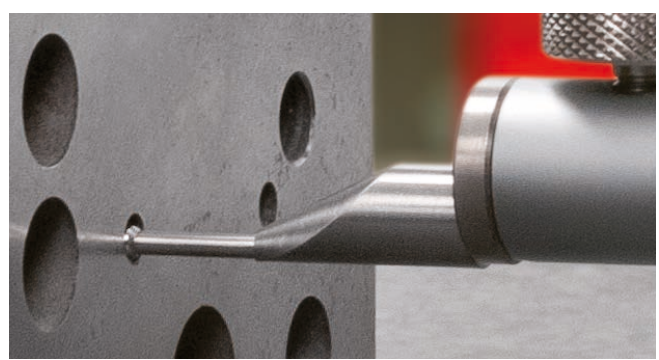

160€

160€

Objednací číslo	Označení	Průměr kuličky mm	Ceníková cena €	Akční cena €
00760232	Malá sada příslušenství	-	704	563
00760228	Ø 1 mm, dotek z tvrdokovu	1	200	160
00760229	Ø 2 mm, dotek z tvrdokovu	2	200	160
00760230	Ø 3 mm, dotek z tvrdokovu	3	200	160

00760061