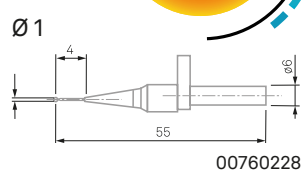

PŘÍSLUŠENSTVÍ PRO VÝŠKOMĚRY TESA

Dostaňte to nejlepší z vašich výškoměrů

160€

160€

160€

Objednací číslo	Označení	Průměr kuličky mm	Ceníková cena €	Akční cena €
00760232	Malá sada příslušenství	-	704	563
00760228	Ø 1 mm, dotek z tvrdokovu	1	200	160
00760229	Ø 2 mm, dotek z tvrdokovu	2	200	160
00760230	Ø 3 mm, dotek z tvrdokovu	3	200	160