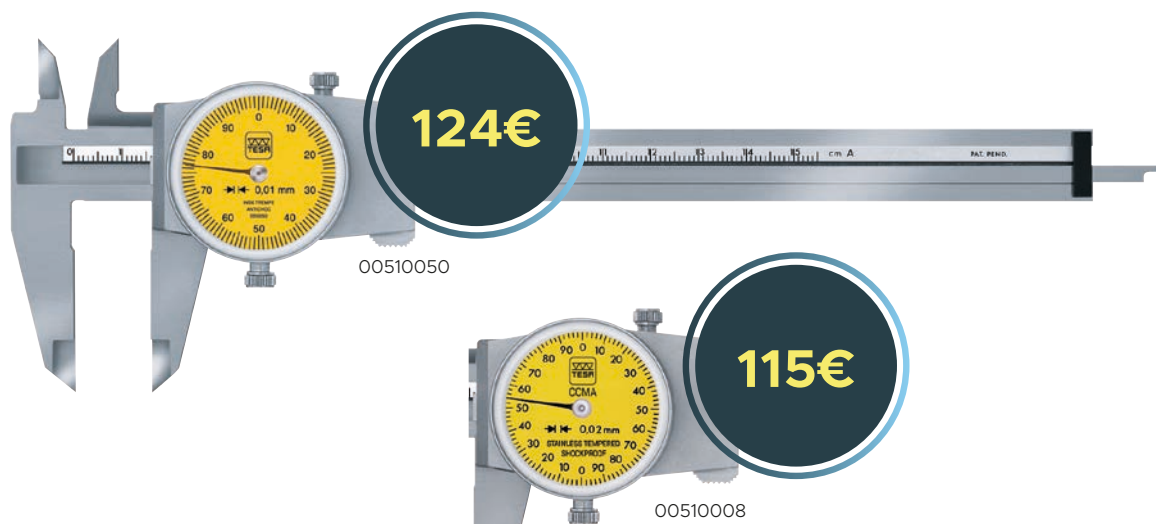

### 3x digitální posuvné měřítko

276€

**MYSLETE VE VELKÉM!**

S Trio-Packem stojí jedno měřidlo pouze **92€!**

Katalogové číslo	Název	Měřicí rozsah mm	Stupeň ochrany	Odvalovací kolečko	Hloubkoměr	Cena €	Akční cena €
00530140P	Trio-Pack TESA-CAL IP67	0 ÷ 150	IP67	Bez	Plochý	345	276
00530141P	Trio-Pack TESA-CAL IP67	0 ÷ 150	IP67	Bez	Kruhový	345	276

# Univerzální posuvné měřítko s číselníkem

- Perfektní ovládání jezdece pro hedvábně hladký chod
- Robustní konstrukce s kovovým krytem a ochranou převodového mechanismu
- Integrovaný nárazuvzdorný systém zaručující dlouhou životnost a stabilitu výsledků v čase
- Dobrá čitelnost s velkým, vysoce kontrastním číselníkem