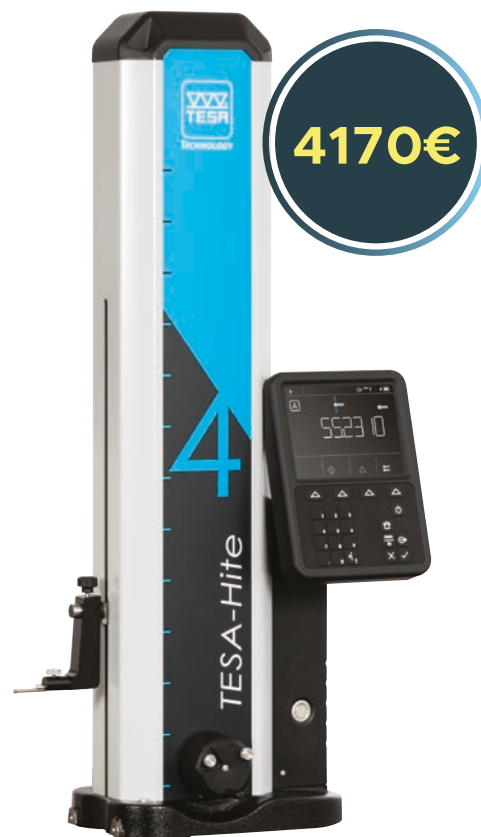

241€

01639061

296€

01639062

593€

01639063

Katalogové číslo	H mm	L mm	Rozměry V mm	Rozměry základny mm	Magnetická síla N	Cena €	Akční cena €
<b>01639061</b>	310	200	Ø 30 ÷ 150	60 x 50 x 55	800	302	<b>241</b>
<b>01639062</b>	390	280	Ø 30 ÷ 150	60 x 50 x 55	800	371	<b>296</b>
<b>01639063</b>	445	330	Ø 30 ÷ 150	73 x 50 x 55	1000	742	<b>593</b>

# 1D výškoměr TESA-HITE

- Velká barevná obrazovka pro lepší čitelnost ve slabě osvětleném prostředí
- Dlouhá výdrž baterie (60 h), aby se zabránilo příliš častému dobíjení
- Rychlý přístup k prvnímu měření od spuštění (<4 s) pro výraznou úsporu času
- Bezplatný certifikát SCS poskytovaný, aby se předešlo dodatečným nákladům na recalibraci při počátečním nákupu

L v mm

00730084