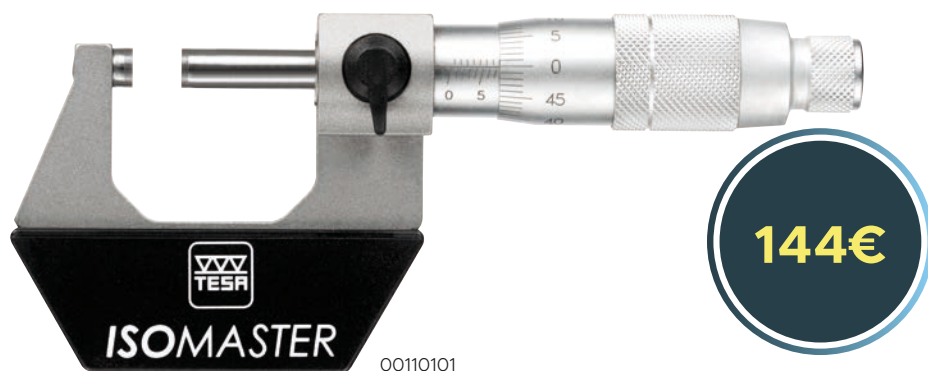

Analogový mikrometr ISOMASTER