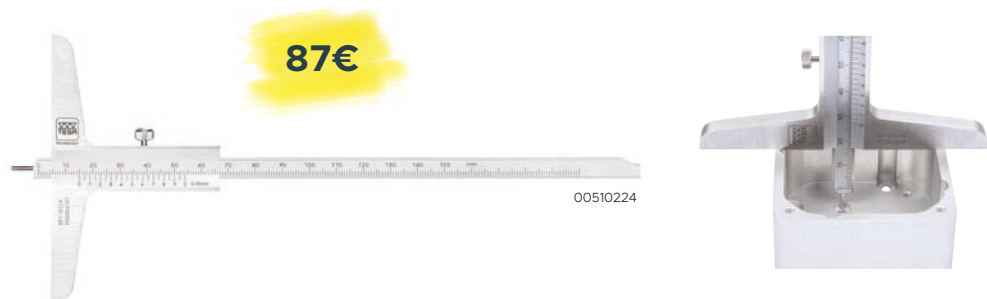

Posuvný analogový hloubkoměr se skoseným plochým a jehlovým dotekem

Katalogové číslo	Měřící rozsah mm	Rozlišení mm	Ocelové provedení	Cena €	Akční cena €
00510224	0 ÷ 150	0,05	Ano	109	87
00510225	0 ÷ 200	0,02	Ano	123	98
00510226	0 ÷ 200	0,05	Ano	123	98
00510227	0 ÷ 300	0,02	Ano	132	105
00510228	0 ÷ 300	0,05	Ano	132	105