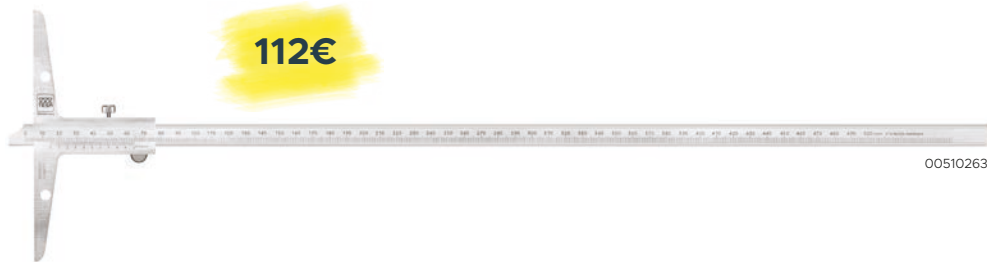

Posuvný analogový hloubkoměr se skoseným plochým dotekem

Katalogové číslo	Měřící rozsah mm	Rozlišení mm	Ocelové provedení	Cena €	Akční cena €
00510263	0 ÷ 500	0,02	Bez	140	112
00510264	0 ÷ 500	0,05	Bez	140	112